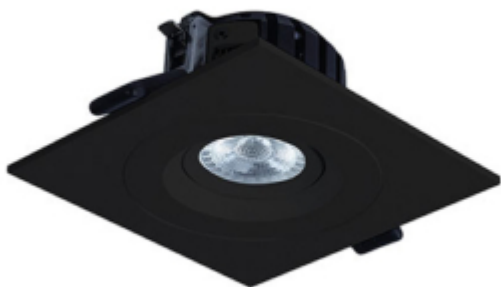

# GYRO COVER 1

GYRO 360 er en eksklusiv, professionel kvalitetsdownlight med integreret 6W LED og en farvetemperatur på 3000K. Da GYRO 360 kan kippes i alle retninger - 360 grader rundt - er den fleksibel at opsætte ud fra de konkrete forhold. Der skal ikke tænkes over om den er placeret, så den ønskede kipretning opnås. Herudover betyder downlightens SMART SPRING, at armaturet let monteres i loftet, uden at fingrene klemmes i fjedrene. GYRO 360 har en lav indbygningshøjde og kan monteres direkte i isolering. Den har en ekstraordinær god farvegengivelse på RA90. GYRO 360 findes i hvid og børstet stål.

[one\_third]

Produktmål: 130 x 130 x 3

Farve: Sort

[one\_third] [/one\_third]